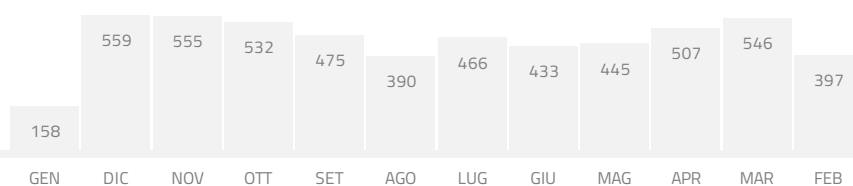

TORNA SU

24Emilia è una testata di proprietà di
Contenuti Digitali srl in liquidazione
via Emilia Ospizio 12
42122 Reggio Emilia
PIVA 02363700358

24 EMILIA

[Social Wall](#)

[Cronaca](#)

[Food](#)

[Pets](#)

[Politica](#)

[Cultura](#)

[Green](#)

[Street-Style](#)

ULTIM'ORA ANSA

Borsa: Hong Kong positiva, a +0,45%

Usa, Pelosi: '25mo emendamento,
altrimenti impeachment'

Covid, oltre 90 milioni i casi di contagio
al mondo

24EMILIA SOCIAL

Il sito usa cookie tecnici, e cookie di terze parti necessari per il funzionamento di servizi esterni, per statistiche anonime, e per la presentazione di pubblicità. Non sono usati a fini di profilazione. Continuando la navigazione se ne accetta l'uso.