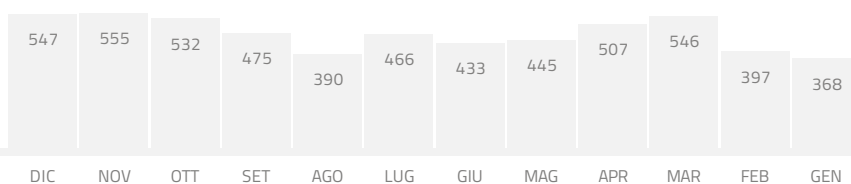

GIUDIZI UNIVERSALI

"PADANIA BLUES", FAVOLA NER... **7.3**

"M. L'UOMO DELLA PROVVIDEN... **8**

I 100 ANNI DEL PCI E IL BUSTO DI... **7.2**

SALVATORE FANGAREGGI, "LA L... **7**

"HOUSTON, C'È UN PROBLEMA..... **7.5**