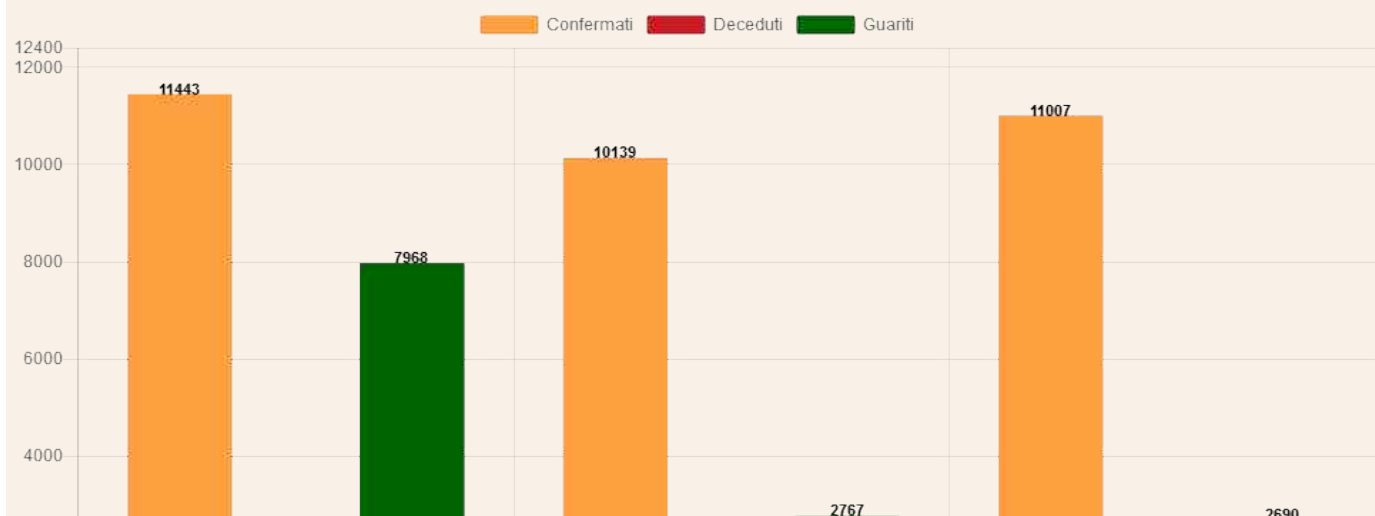

[Agenzie](#) / [News](#) / [Coronavirus: Dpcm, Impianti Sciistici Chiusi, Riapriranno 7 Gennaio](#)

Coronavirus: Dpcm, impianti sciistici chiusi, riapriranno 7 gennaio

04/12/2020 00:11

Roma, 4 dic. (Adnkronos) - Stop alle piste da sci per l'intera durata delle festività natalizie. Gli impianti riapriranno il 5 gennaio. E' quanto conferma il Dpcm firmato dal premier Giuseppe Conte. "Sono chiusi gli impianti nei comprensori sciistici - si legge nel testo pubblicato sul sito di Palazzo Chigi - gli stessi possono essere utilizzati solo da parte di atleti professionisti e non professionisti, riconosciuti di interesse nazionale dal Comitato olimpico nazionale italiano (CONI), dal Comitato Italiano Paralimpico (CIP) e/o dalle rispettive federazioni per permettere la preparazione finalizzata allo svolgimento di competizioni sportive nazionali e internazionali o lo svolgimento di tali competizioni. A partire dal 7 gennaio 2021, gli impianti sono aperti agli sciatori amatoriali solo subordinatamente all'adozione di apposite linee guida da parte della Conferenza delle Regioni e delle Province autonome e validate dal Comitato tecnico-scientifico, rivolte a evitare aggregazioni di persone e, in genere, assembramenti".

© RIPRODUZIONE RISERVATA

Coronavirus, i dati del nostro territorio

Dati aggiornati il 03/12/2020, ore 10:46

Like 0