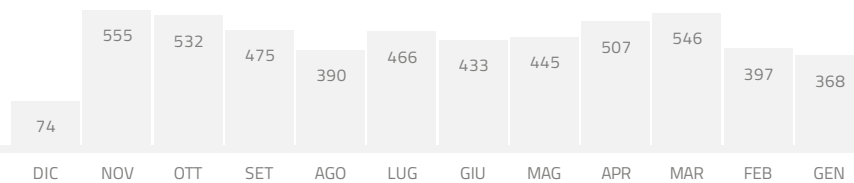

[TORNA SU](#)

24Emilia è una testata di proprietà di
Contenuti Digitali srl in liquidazione
via Emilia Ospizio 12
42122 Reggio Emilia
PIVA 02363700358

24 EMILIA

[Social Wall](#)

[Cronaca](#)

[Food](#)

[Pets](#)

[Politica](#)

[Cultura](#)

[Green](#)

[Street-Style](#)

ULTIM'ORA ANSA

[Covid: Usa, record 210.000 casi in 24h](#)

[Procuratrice Ny, avanti indagini Tump](#)

[Borsa Tokyo, apertura in calo (-0,36%)](#)

24EMILIA SOCIAL

Il sito usa cookie tecnici, e cookie di terze parti necessari per il funzionamento di servizi esterni, per statistiche anonime, e per la presentazione di pubblicità. Non sono usati a fini di profilazione. Continuando la navigazione se ne accetta l'uso.

[Ok](#)

[Privacy policy](#)