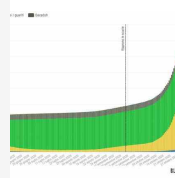

Scattano da venerdì le misure del nuovo Dpcm che divide l'Italia in tre aree di rischio

(14)

LEGGI DOPO

COMMENTA

Entrerà in vigore venerdì [il nuovo Dpcm con le misure anti-Covid](#) che divide l'Italia in tre aree di rischio: zone rossa, arancione e gialla. Ira di **Fontana**, che parla di uno "schiaffo ai lombardi". Intanto è atteso un Cdm per varare il **dl Ristori-bis**. Nel mondo superati i 48 milioni di casi, con quasi 1,25 milioni di decessi legati alla pandemia. "Pretendo che il governo spieghi la logica delle sue scelte", ha tuonato il governatore del Piemonte, Alberto **Cirio**.

Covid, riapre anche l'ospedale alla Fiera di Bergamo con 4 pazienti

Ansa 1 di 8

(1.3K)

LEGGI DOPO

SLIDESHOW

INGRANDISCI

CORRELATI

AD ELEVATO RISCHIO

Covid, Conte: Lombardia, Piemonte, Calabria e Valle d'Aosta in area rossa | Fontana: "Da Conte schiaffo ai lombardi"

IL NUOVO DPCM

Coronavirus, ecco cosa è possibile fare in zona rossa, arancione e gialla

RESTRIZIONI

Covid, con il Dpcm torna l'autocertificazione in tutta Italia

IL COVID ARRIVA IN CAMPIDOGLIO

Coronavirus, sindaca Raggi positiva: "Sto bene, lavoro da casa"

LA MAPPA

Coronavirus, la situazione dei contagi in Italia: la mappa e i grafici interattivi