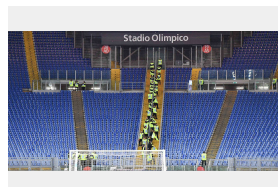

italiani". ALL'OLIMPICO MASSIMO IN 1000 - Dunque niente "20-25 mila tifosi", come aveva affermato il viceministro alla Salute Pierpaolo Sileri, ma allo stadio Olimpico di Roma saranno così ammessi massimo 1.000 spettatori, almeno per le prossime due partite casalinghe di serie A di Roma e Lazio: Roma-Juventus (domenica 27 settembre) e Lazio-Inter (domenica 4 ottobre). Così prevede un'ordinanza firmata dal presidente della Regione Lazio, Nicola Zingaretti. Ai sensi dell'art. 32, comma 3, della legge 23 dicembre 1978, n. 833 in materia di igiene e sanità pubblica, si legge nella nota, la presenza di pubblico sarà consentita solo presso i settori in grado di assicurare la permanenza delle persone presso la postazione seduta pre-assegnata per l'intera durata dell'evento. Gli organizzatori dovranno garantire il contingentamento ed il controllo degli ingressi e un'apposita segnaletica sui posti non utilizzabili. Sarà obbligatorio inoltre far rispettare un distanziamento minimo tra le sedute assegnate affinché tra uno spettatore e l'altro vi sia frontalmente e lateralmente, almeno 1 metro e assicurare la presenza di prodotti per l'igiene delle mani per gli spettatori e per il personale, in più punti dello stadio.

Coronavirus: casi salgono a 1.786, nuovo record tamponi

La gioia delle tenniste 'da terrazzo' liguri citate dalla von der Leyen

24 settembre 2020

Diventa fan di Tiscali Mi piace 250.696

Calcio, lo stadio Olimpico riapre ai tifosi ma "al massimo 1000"

Roma-Juve e Lazio-Inter con 1.000 spettatori all'Olimpico

Calcio: Regione, 1.000 posti per Roma-Juve e Lazio-Inter

Find the best deals
From cosy country homes to funky city flats

e.g. country, city, district or landmark

24/09/2020 25/09/2020

Search

TISCALI

Smartfeed | ▶